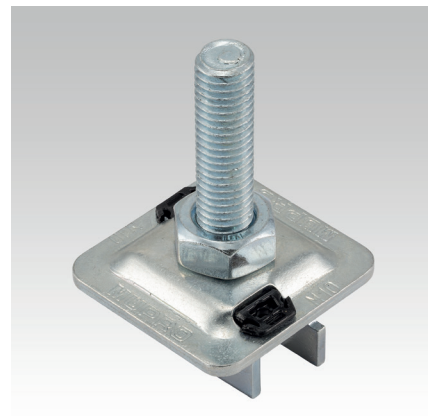

Fixation rapide MPC+ version mâle, électrozinguée

Applications

- Fixation rapide et sécurisée des colliers de la gamme MÜPRO sur le rail MPC
- Pour une utilisation intérieure

Avantages

- Montage rapide dans l'ouverture du rail, également pour ajouter un tube sur une nappe déjà existante
- Manipulation aisée et sûre : introduire dans l'ouverture du rail MPC et tourner. La fixation rapide est en place, pas de risque de glissement ou de décrochage
- Les repères latéraux facilitent le positionnement sur le rail
- Haute qualité et forte résistance
- Convient pour les rails MPC 38/24 jusqu'à 40/120
- Tiges filetées sécurisées contre le dévissage

Pour profils	Filetage	Longueur de filetage utilisable L [mm]	Longueur totale [mm]	Code article	Conditionnement	Unité
38/24-40/120	M8	7	37	175773	50	Pièce
		30	60	175774		
		40	70	175775		
	M10	7	37	175776		
		25	55	175777		
		50	80	175778		