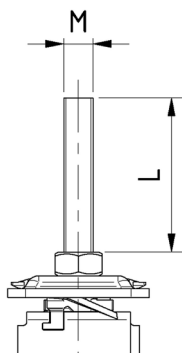

Fixation rapide MPC+ version mâle, électrozinguée

Applications

- Fixation rapide et sécurisée des colliers de la gamme MÜPRO sur le rail MPC
- Pour une utilisation intérieure

Avantages

- Montage rapide dans l'ouverture du rail, également pour ajouter un tube sur une nappe déjà existante
- Manipulation aisée et sûre : introduire dans l'ouverture du rail MPC et tourner. La fixation rapide est en place, pas de risque de glissement ou de décrochage
- Les repères latéraux facilitent le positionnement sur le rail
- Haute qualité et forte résistance
- Convient pour les rails MPC 38/24 jusqu'à 40/120
- Tiges filetées sécurisées contre le dévissage

Pour profils	Filetage	Longueur de filetage utilisable L [mm]	Longueur totale [mm]	Code article	Conditionnement	Unité
38/24-40/120	M8	7	37	175773	50	Pièce
		30	60	175774		
		40	70	175775		
	M10	7	37	175776		
		25	55	175777		
		50	80	175778		

Informations Techniques

Pour profils	Filetage	Charge maximale admissible en traction Fz [N]	Couple de serrage [Nm]
38/24	M8	2.000	9
	M10		17
38/40, 38/80	M8	2.800	9
	M10		17
39/52	M8	3.300	9
	M10		17
40/60, 40/80, 40/120	M8	4.000	9
	M10		17