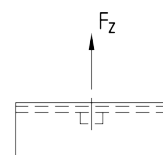

Fixation rapide MPC+ version mâle, électrozinguée

Applications

- Fixation rapide et sécurisée des colliers de la gamme MÜPRO sur le rail MPC
- Pour une utilisation intérieure

Avantages

- Montage rapide dans l'ouverture du rail, également pour ajouter un tube sur une nappe déjà existante
- Manipulation aisée et sûre : introduire dans l'ouverture du rail MPC et tourner. La fixation rapide est en place, pas de risque de glissement ou de décrochage
- Les repères latéraux facilitent le positionnement sur le rail
- Haute qualité et forte résistance
- Convient pour les rails MPC 38/24 jusqu'à 40/120
- Tiges filetées sécurisées contre le dévissage

Pour profils	Filetage	Longueur de filetage utilisable L [mm]	Longueur totale [mm]	Code article	Conditionnement	Unité
38/24-40/120	M8	7	37	175773	50	Pièce
		30	60	175774		
		40	70	175775		
	M10	7	37	175776		
		25	55	175777		
		50	80	175778		