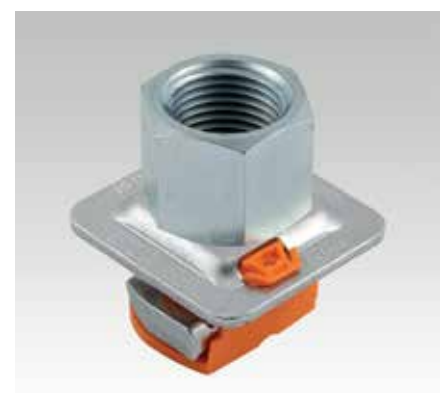

Version M16 + R $\frac{1}{2}$ "