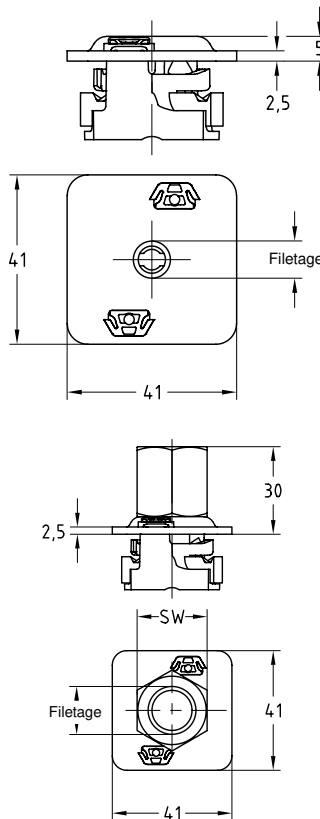

### Fixation rapide MPR type S+ électrozinguée

Version M8, M10, M12

Version M16 + R $\frac{1}{2}$ "

Pour profils	Filetage	Clé [SW]	Code article	Conditionnement	Unité
41/21-41/124	M8	-	165680	50	Pièce
	M10		165679		
	M12		165678		
	M16	22	165677		
	R $\frac{1}{2}$ "	27	165676		

#### Informations Techniques

 Rails d'installation MPR 2,0 mm Rails d'installation MPR 2,5 mm	Charge maximale admissible F <sub>1</sub> [N]					Couple de serrage [Nm]				
	M8	M10	M12	M16	R $\frac{1}{2}$ "	M8	M10	M12	M16	R $\frac{1}{2}$ "
	4.500	4.500	4.500	4.500	4.500	9	17	29	29	29
		5.000	5.000	5.000	5.000					