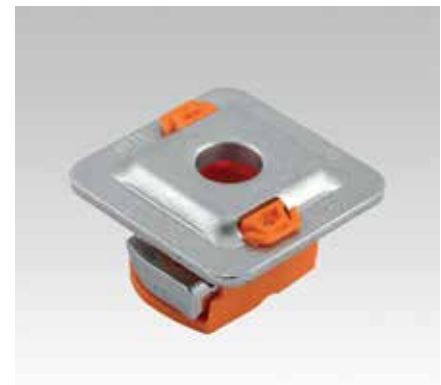

### Fixation rapide MPR type S+ électrozinguée

#### Applications

- Fixation rapide sécurisée des colliers de la gamme MÜPRO sur le rail MPR
- Utilisation en intérieur

#### Avantages

- Montage rapide dans l'ouverture du rail
- Fixation sûre après le vissage, orientation possible jusqu'au serrage du vissage
- Version crantée pour un ajustement précis des pièces à fixer
- Anti-glissement sécurisé dans la rainure de rail verticale